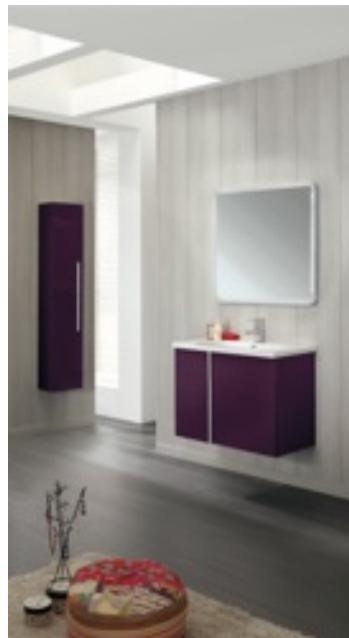

OFERTA
PACK BAÑO
LUXURY
5980€
i.v.a. Incluido

ESTA OFERTA INCLUYE:

- AZULEJOS Y PAVIMENTO [+40 MODELOS]
- SUELO DE NO MAS DE 5 M2 Y PAREDES DE NO MAS DE 2,60 M. ALTURA
- GRIFO MONOMANDO LAVABO CASCADA THESIS CROMO ROCA
- COLUMNA HIDROMASAJE BRENTA ACQUAIDRO
- INODORO THE GAP BLANCO TAPA AMORTIGUADA DE ROCA
- MAMPARA INOX CRISTAL DECORADO BANDAS 6MM
- PLATO DUCHA EXTRAPLANO PIZARRA GEL COAT COLOR A ELEGIR DE 160X80 CMS.
- MUEBLE ONIX NOGAL ENARENADO 80CMS DE ROYOBATH CON CAJONES DE CIERRE PROGRESIVO, ESPEJO LED (COLOR MUEBLE VARIOS ACABADOS)
- TECHO PLADUR
- CROMOTERAPIA: ILUMINACION PERIMETRAL TECHO LED
- CONTROLADOR TACTIL 16 COLORES, REGULADOR INTENSIDAD (OPCIÓN MANDO A DISTANCIA)