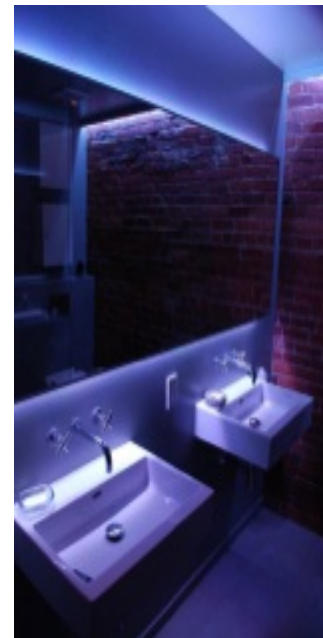

OFERTA
PACK BAÑO
LUXURY
5980€
i.v.a. Incluido

ESTA OFERTA INCLUYE:

- AZULEJOS Y PAVIMENTO [+40 MODELOS]
- SUELO DE NO MAS DE 5 M2 Y PAREDES DE NO MAS DE 2,60 M. ALTURA
- GRIFO MONOMANDO LAVABO CASCADA THESIS CROMO ROCA
- COLUMNA HIDROMASAJE BRENTA ACQUAIDRO
- INODORO THE GAP BLANCO TAPA AMORTIGUADA DE ROCA
- MAMPARA INOX CRISTAL DECORADO BANDAS 6MM
- PLATO DUCHA EXTRAPLANO PIZARRA GEL COAT COLOR A ELEGIR DE 160X80 CMS.
- MUEBLE ONIX NOGAL ENARENADO 80CMS DE ROYOBATH CON CAJONES DE CIERRE PROGRESIVO, ESPEJO LED (COLOR MUEBLE VARIOS ACABADOS)
- TECHO PLADUR
- CROMOTERAPIA: ILUMINACION PERIMETRAL TECHO LED
- CONTROLADOR TACTIL 16 COLORES, REGULADOR INTENSIDAD (OPCIÓN MANDO A DISTANCIA)

MANO DE OBRA

- RETIRADA DE SANITARIOS
- PICADO DE PAREDES Y SUELOS
[CON REITRADA DE ESCOMBROS INCLUIDA]
- EJECUCIÓN DE ROZAS
- INSTALACIONES NUEVAS DE [AGUA Y LUZ]
- MAESTRADOS DE PAREDES CON MORTERO DE CEMENTO
- ALICATADO, SOLADO Y LECHADAS
- COLOCACIÓN DE SANITARIOS Y GRIFERIA
- COLOCACIÓN DE MUEBLE DE BAÑO Y MAMPARA
- COLOCACIÓN DE MECANISMOS ELÉCTRICOS NUEVOS
- INSTALACIÓN LED